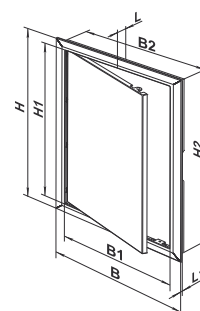

- Простой монтаж при помощи раствора или клея.
- Возможность универсального монтажа для левостороннего или правостороннего открывания.
- Простой уход.

■ Примеры монтажа

■ Габаритные размеры

Модель	Размеры, мм							
	H	B	H1	B1	H2	L1	L	B2
ДЗ 150x300	317	167	273	123	297	5	25	147
ДЗ 250x400	417	267	373	223	397	5	25	247
ДЗ 300x500	517	317	473	273	497	5	25	297
ДЗ 300x600	617	317	573	273	597	5	25	297
ДЗ 400x500	517	417	473	373	497	5	25	397
ДЗ 400x600	617	417	573	373	597	5	25	397