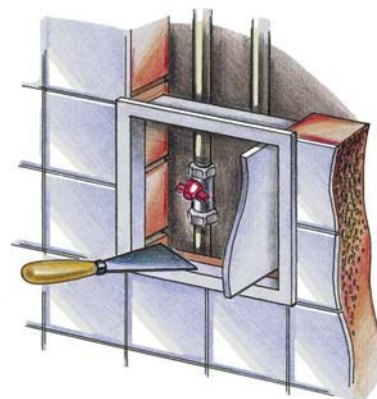

Серия ДЗ

Пластиковые
ревизионные дверцы с замком

■ Применение

- Предназначены для установки в стене или потолке.
- Обеспечивают быстрый доступ к скрытым узлам и коммуникациям.
- Возможность использования во влажных помещениях.
- Защищено патентами в разных странах.

■ Конструкция

- Изготовлены из высококачественного АБС пластика.

- Левостороннее или правостороннее открывание.
- Открывается и закрывается легким нажатием.
- Оборудована замком с ключом.

■ Монтажные особенности

- Простой монтаж при помощи раствора или клея.
- Возможность универсального монтажа для левостороннего или правостороннего открывания.
- Простой уход.

■ Примеры монтажа

■ Габаритные размеры

Модель	Размеры, мм							
	H	B	H1	B1	H2	L1	L	B2
ДЗ 150x300	317	167	273	123	297	5	25	147
ДЗ 250x400	417	267	373	223	397	5	25	247
ДЗ 300x500	517	317	473	273	497	5	25	297
ДЗ 300x600	617	317	573	273	597	5	25	297
ДЗ 400x500	517	417	473	373	497	5	25	397
ДЗ 400x600	617	417	573	373	597	5	25	397