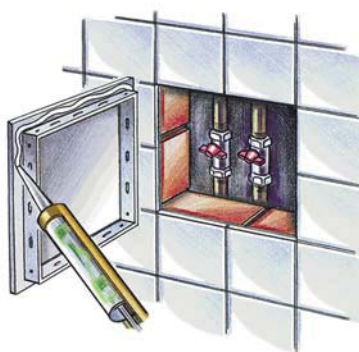

Серия ДЗ

Пластиковые
ревизионные дверцы с замком

■ Применение

- Предназначены для установки в стене или потолке.
- Обеспечивают быстрый доступ к скрытым узлам и коммуникациям.
- Возможность использования во влажных помещениях.
- Защищено патентами в разных странах.

■ Конструкция

- Изготовлены из высококачественного АБС пластика.

- Левостороннее или правостороннее открывание.
- Открывается и закрывается легким нажатием.
- Оборудована замком с ключом.

■ Монтажные особенности

- Простой монтаж при помощи раствора или клея.
- Возможность универсального монтажа для левостороннего или правостороннего открывания.
- Простой уход.

■ Примеры монтажа

■ Габаритные размеры

Модель	Размеры, мм							
	H	B	H1	B1	H2	L1	L	B2
ДЗ 150x300	317	167	273	123	297	5	25	147
ДЗ 250x400	417	267	373	223	397	5	25	247
ДЗ 300x500	517	317	473	273	497	5	25	297
ДЗ 300x600	617	317	573	273	597	5	25	297
ДЗ 400x500	517	417	473	373	497	5	25	397
ДЗ 400x600	617	417	573	373	597	5	25	397